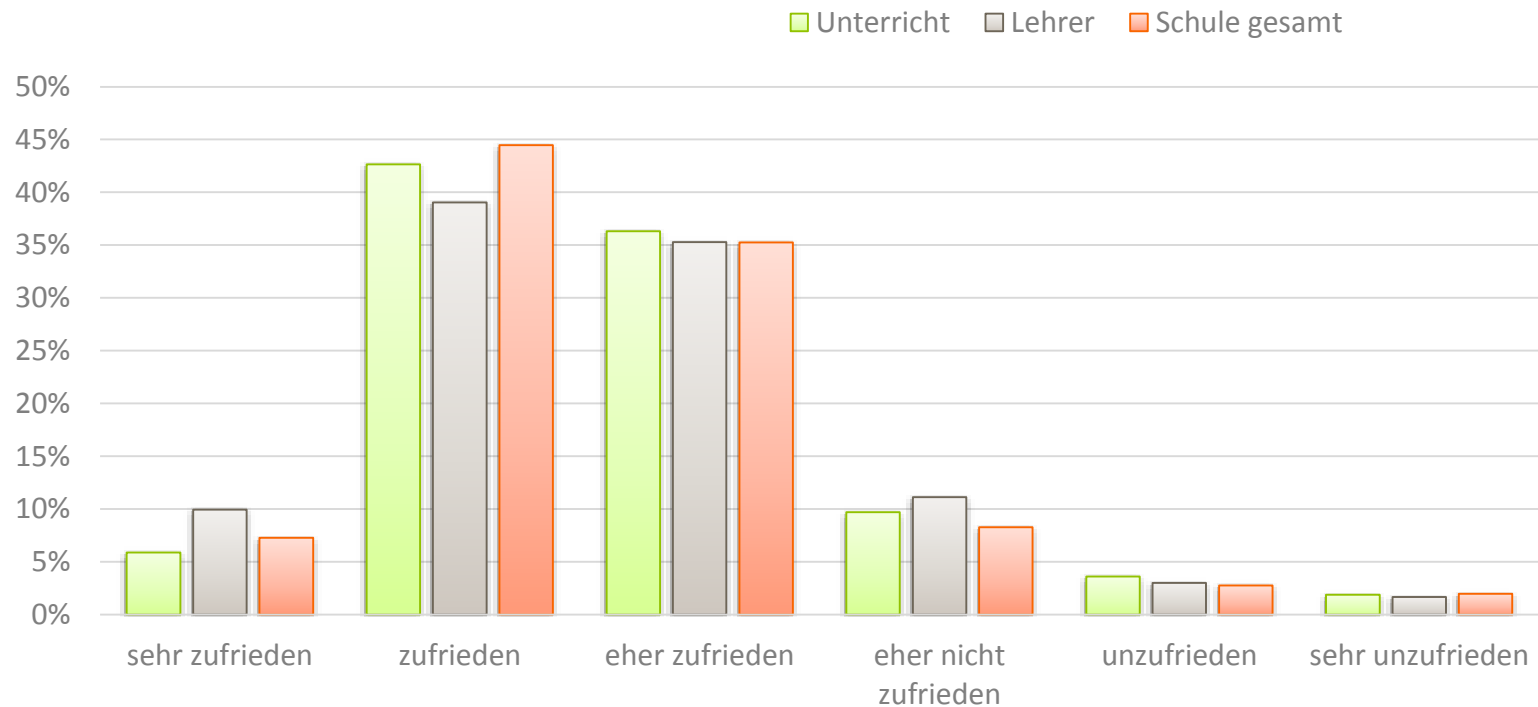

Auszug aus den Ergebnissen der Schülerbefragung 2018

Zufriedenheit an der BS 2 Landshut

Auszug aus den Ergebnissen der Schülerbefragung 2018

Zustimmung
positive

Prozentsatz Antworten >80%

Unsere Lehrer sind auf den Unterricht vorbereitet.

94,03%

Trifft voll zu	49,45%
Trifft eher zu	44,06%
Trifft eher nicht zu	5,47%
Trifft gar nicht zu	0,47%

Unsere Lehrer sind fachkundig.

93,22%

Trifft voll zu	43,87%
Trifft eher zu	48,40%
Trifft eher nicht zu	5,62%
Trifft gar nicht zu	1,09%